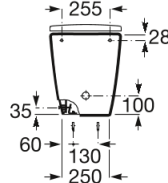

ONA

Bidé adosado a pared sin tapa

MEDIDAS

Longitud	360 mm
Anchura	530 mm
Altura	420 mm

COLORES Y ACABADOS

62 Blanco mate

PVPR (IVA INCLUIDO)

262,57 €

DIBUJOS TÉCNICOS

CARACTERÍSTICAS

Bidé adosado a pared. Incluye juego de fijación. No incluye grifería ni tapa de bidé.

Adosado a pared

Agujeros para grifería: 1 Agujero

Altura de la toma de agua (mm): 180

Capacidad del bidé (l): 6

Conjunto de fijaciones: Incluido

Distancia entre tomas de agua (mm): 80

Forma: Redondo

Peso (Kg): 22

Tapa: Tapa no incluida

Tipo de instalación: De pie

COMPRADOS JUNTOS HABITUALMENTE

Tapa de Supralit® para bidé