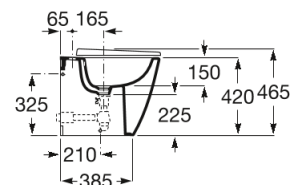

ONA

Bidé adosado a pared sin tapa

MEDIDAS

Longitud	360 mm
Anchura	530 mm
Altura	420 mm

COLORES Y ACABADOS

62 Blanco mate

PVPR (IVA INCLUIDO)

262,57 €

DIBUJOS TÉCNICOS

CARACTERÍSTICAS

Bidé adosado a pared. Incluye juego de fijación. No incluye grifería ni tapa de bidé.

Adosado a pared

Agujeros para grifería: 1 Agujero

Altura de la toma de agua (mm): 180

Capacidad del bidé (l): 6

Conjunto de fijaciones: Incluido

Distancia entre tomas de agua (mm): 80

Forma: Redondo

Peso (Kg): 22

Tapa: Tapa no incluida

Tipo de instalación: De pie

COMPRADOS JUNTOS HABITUALMENTE

Tapa de Supralit® para bidé