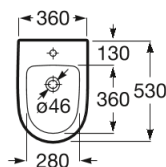

ONA

Bidé adosado a pared sin tapa

MEDIDAS

Longitud	360 mm
Anchura	530 mm
Altura	420 mm

COLORES Y ACABADOS

62 Blanco mate

PVPR (IVA INCLUIDO)

262,57 €

DIBUJOS TÉCNICOS

CARACTERÍSTICAS

Bidé adosado a pared. Incluye juego de fijación. No incluye grifería ni tapa de bidé.

Adosado a pared

Agujeros para grifería: 1 Agujero

Altura de la toma de agua (mm): 180

Capacidad del bidé (l): 6

Conjunto de fijaciones: Incluido

Distancia entre tomas de agua (mm): 80

Forma: Redondo

Peso (Kg): 22

Tapa: Tapa no incluida

Tipo de instalación: De pie

COMPRADOS JUNTOS HABITUALMENTE

Tapa de Supralit® para bidé