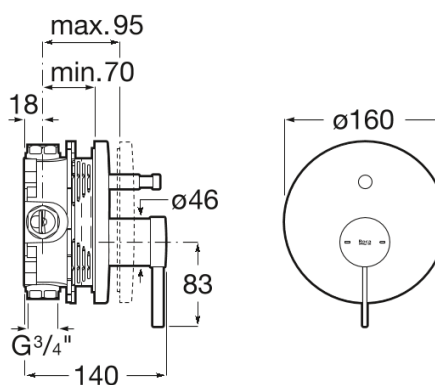

ONA

Grifería empotrable para baño-ducha (2 vías) con inversor automático

MEDIDAS

Longitud 140 mm  
Anchura 160 mm

COLORES Y ACABADOS

 SM Acabado acero inoxidable

PVPR (IVA INCLUIDO)

363,00 €

CARACTERÍSTICAS

Grifería empotrable para baño-ducha (2 vías) con inversor automático. A completar con RocaBox A525869403.

Inversor: Automático

Lugar de instalación: Bañera

Rosca de la toma de agua: 1/2"

Tipo de grifería: Monomando

Tipo de instalación: Empotrada

DIBUJOS TÉCNICOS

Evershine

SoftTurn

COMPRADOS JUNTOS HABITUALMENTE

Brazo de pared para rociador de 400 mm

5B0250..0

Rociador circular con frontal de silicona

525869403

Toma de agua de 1/2" para flexible de ducha con soporte para ducha de mano integrado

5B5250..0

Toma de agua cromada de 1/2" para flexible de ducha con soporte para ducha de mano integrado

5B5250C00