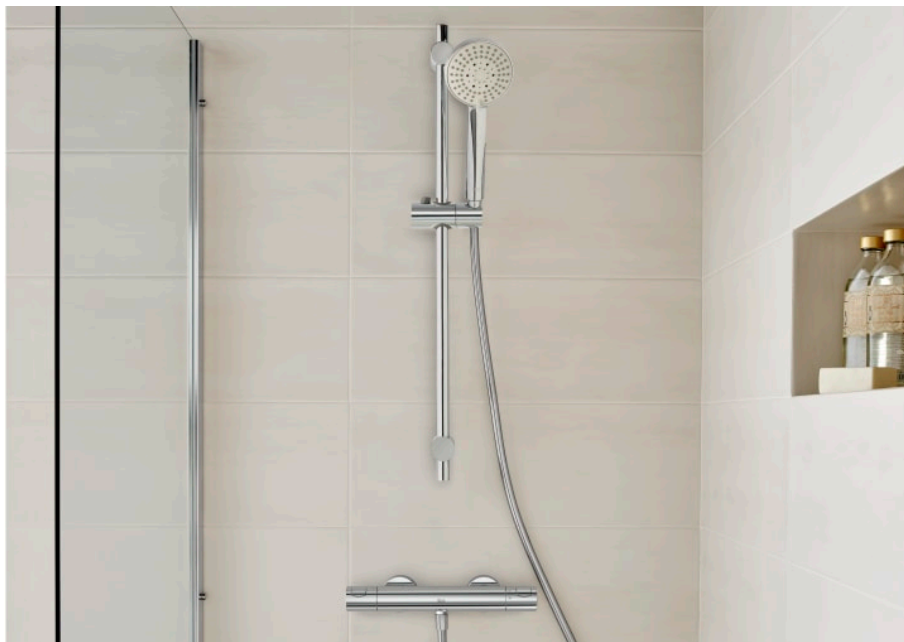

T-500

Grifería termostática empotrable para baño-
ducha. A completar con Rocabox A525869403

PVPR (IVA INCLUIDO)

333,96 €

DIBUJOS TÉCNICOS

CARACTERÍSTICAS

Grifería termostática empotrable para baño-ducha. A completar con Rocabox A525869403. No incluye enlaces de alimentación flexibles.

Garantía: 5 años

Inversor regulador de caudal

Lugar de instalación: Bañera

Selección de temperatura

Tipo de grifería: Termostático

Tipo de grifería: Termostático

Tipo de instalación: Empotrada

Evershine

Quick reaction

SafeTouch

Safety 38°

COMPRADOS JUNTOS HABITUALMENTE

RocaBox universal para
instalaciones empotradas.
A completar con grifería
no incluida

525869403

T-500

La serie T-500 ofrece los
beneficios y funcionalidades que
caracterizan a la grifería
termostática: Ahorro de agua y
energía, seguridad y confort.