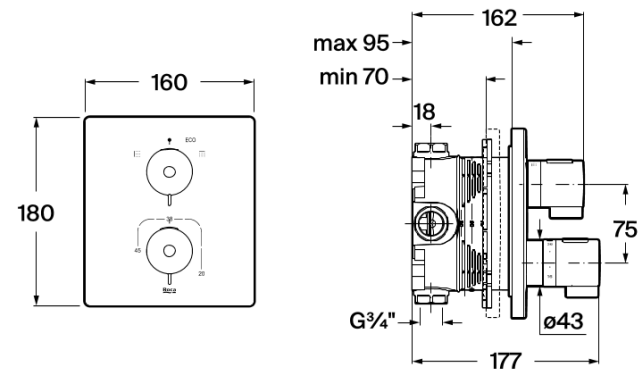

T-500

Grifería termostática empotrable para baño-
ducha. A completar con Rocabox A525869403

PVPR (IVA INCLUIDO)

333,96 €

DIBUJOS TÉCNICOS

CARACTERÍSTICAS

Grifería termostática empotrable para baño-ducha. A completar con Rocabox A525869403. No incluye enlaces de alimentación flexibles.

Garantía: 5 años

Inversor regulador de caudal

Lugar de instalación: Bañera

Selección de temperatura

Tipo de grifería: Termostático

Tipo de grifería: Termostático

Tipo de instalación: Empotrada

Evershine