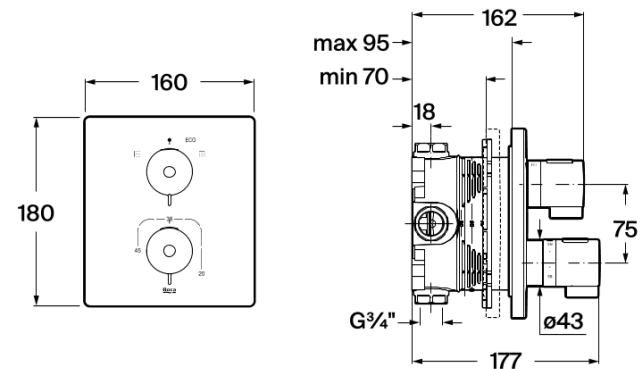

**T-500**

Grifería termostática empotrable para baño-  
ducha. A completar con Rocabox A525869403

PVPR (IVA INCLUIDO)

465,85 €

DIBUJOS TÉCNICOS

**CARACTERÍSTICAS**

Grifería termostática empotrable para baño-ducha. A completar con Rocabox A525869403. No incluye enlaces de alimentación flexibles.

Garantía: 5 años

Inversor regulador de caudal

Lugar de instalación: Bañera

Selección de temperatura

Tipo de grifería: Termostático

Tipo de grifería: Termostático

Tipo de instalación: Empotrada

Evershine