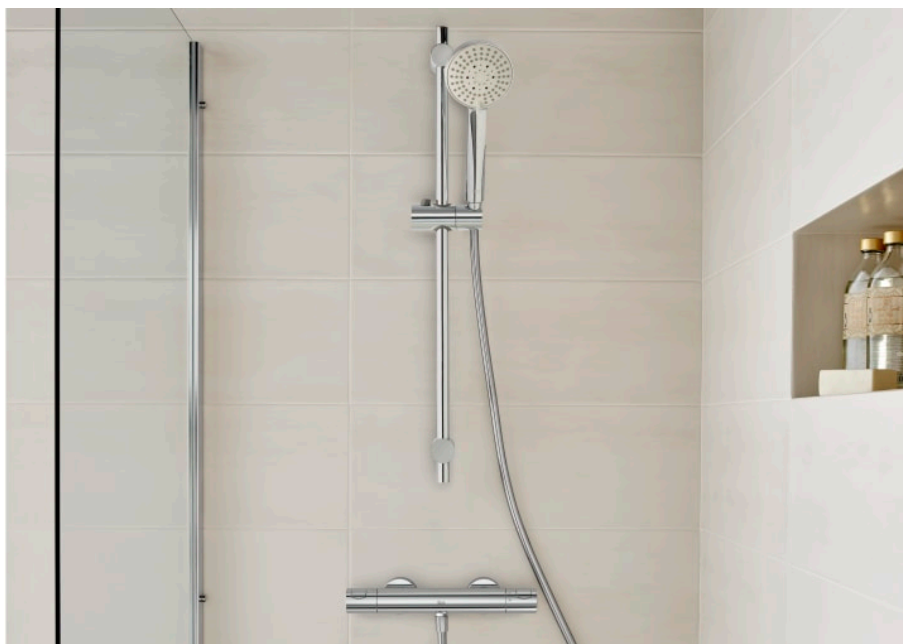

**T-500**

Grifería termostática empotrable para baño-  
ducha. A completar con Rocabox A525869403

PVPR (IVA INCLUIDO)

465,85 €

DIBUJOS TÉCNICOS

**CARACTERÍSTICAS**

Grifería termostática empotrable para baño-ducha. A completar con Rocabox A525869403. No incluye enlaces de alimentación flexibles.

Garantía: 5 años

Inversor regulador de caudal

Lugar de instalación: Bañera

Selección de temperatura

Tipo de grifería: Termostático

Tipo de grifería: Termostático

Tipo de instalación: Empotrada

Evershine

Quick reaction

SafeTouch

Safety 38°

COMPRADOS JUNTOS HABITUALMENTE

RocaBox universal para  
instalaciones empotradas.  
A completar con grifería  
no incluida

525869403

## T-500

La serie T-500 ofrece los  
beneficios y funcionalidades que  
caracterizan a la grifería  
termostática: Ahorro de agua y  
energía, seguridad y confort.

MANUALES Y RECURSOS

[Manual de instalación](#)