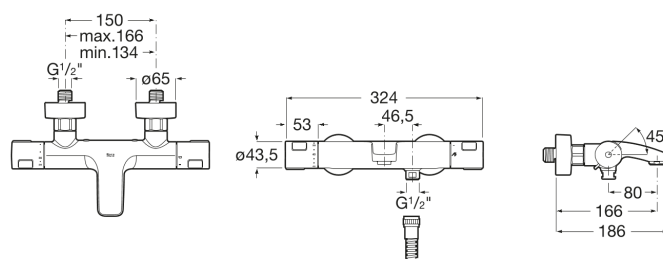

T-500

Grifería termostática exterior para baño-ducha con desviador-regulador de caudal

PVPR (IVA INCLUIDO)

453,75 €

DIBUJOS TÉCNICOS

CARACTERÍSTICAS

Grifería termostática exterior para baño-ducha con desviador-regulador de caudal.

Ahorro de agua y energía

Inversor regulador de caudal

Lugar de instalación: Bañera

Selección de temperatura

Tipo de grifería: Termostático

Tipo de instalación: Mural

Evershine

Quick reaction

SafeTouch

Safety 38°

COMPRADOS JUNTOS HABITUALMENTE

Round - Soporte fijo para
ducha de mano

5B1350..0

Flexible PVC satinado anti-
torsió universal de 1,75 m

5B2116..0

T-500