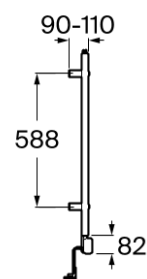

VICTORIA

Toallero eléctrico 300W

MEDIDAS

Longitud 500 mm
 Altura 800 mm

COLORES Y ACABADOS

C0 Cromado

PVPR (IVA INCLUIDO)

441,65 €

DIBUJOS TÉCNICOS

CARACTERÍSTICAS

Toallero eléctrico de acero. Incluye termostato con 3 funciones: 4 niveles de temperatura ajustables, temporizador de potencia (2h) y temporizador de potencia con auto-off. Potencia de 300W. Dispone de protección frost (bajas temperaturas) y bajo consumo durante modo reposo. Incluye kit de montaje.

Material: Metal

Opciones de instalación: Solo con tornillería

Tipo de instalación: Mural

Victoria

Amplia colección de accesorios de diseño funcional y atemporal. Además de la instalación con tornillería, Victoria también permite una fijación alternativa mediante adhesivo, evitando así los agujeros y garantizando una alta resistencia (hasta 5 kg. de carga estática). El encaje perfecto tanto para cuartos de baño privados como para áreas públicas, incluyendo soluciones para movilidad reducida.