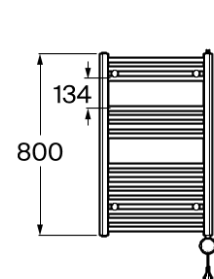

VICTORIA

Toallero eléctrico 300W

MEDIDAS

Longitud 500 mm
 Altura 800 mm

COLORES Y ACABADOS

C0 Cromado

PVPR (IVA INCLUIDO)

441,65 €

DIBUJOS TÉCNICOS

CARACTERÍSTICAS

Toallero eléctrico de acero. Incluye termostato con 3 funciones: 4 niveles de temperatura ajustables, temporizador de potencia (2h) y temporizador de potencia con auto-off. Potencia de 300W. Dispone de protección frost (bajas temperaturas) y bajo consumo durante modo reposo. Incluye kit de montaje.

Material: Metal

Opciones de instalación: Solo con tornillería

Tipo de instalación: Mural

Victoria

Amplia colección de accesorios de diseño funcional y atemporal. Además de la instalación con tornillería, Victoria también permite una fijación alternativa mediante adhesivo, evitando así los agujeros y garantizando una alta resistencia (hasta 5 kg. de carga estática). El encaje perfecto tanto para cuartos de baño privados como para áreas públicas, incluyendo soluciones para movilidad reducida.