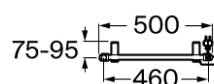

VICTORIA

Toallero eléctrico 300W

MEDIDAS

Longitud 500 mm
 Altura 800 mm

COLORES Y ACABADOS

C0 Cromado

PVPR (IVA INCLUIDO)

441,65 €

DIBUJOS TÉCNICOS

CARACTERÍSTICAS

Toallero eléctrico de acero. Incluye termostato con 3 funciones: 4 niveles de temperatura ajustables, temporizador de potencia (2h) y temporizador de potencia con auto-off. Potencia de 300W. Dispone de protección frost (bajas temperaturas) y bajo consumo durante modo reposo. Incluye kit de montaje.