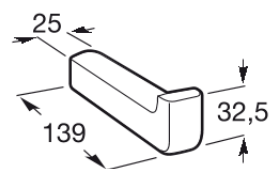

TEMPO

Portarrollo reserva

MEDIDAS

Longitud 25 mm
Anchura 139 mm

COLORES Y ACABADOS

VA Oro cepillado

PVPR (IVA INCLUIDO)

86,52 €

DIBUJOS TÉCNICOS

CARACTERÍSTICAS

Portarrollo reserva.

Material: Metal

Portarrollos de recambio

Sin tapa

Tipo de instalación: Mural

Tempo