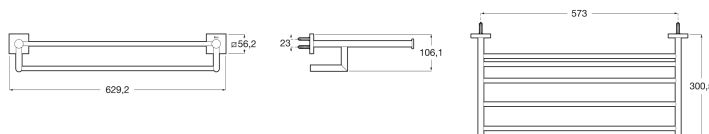

**HOTELS**

**Square - Portatoallas con toallero**

PVPR (IVA INCLUIDO)

**263,78 €**

**DIBUJOS TÉCNICOS**

**CARACTERÍSTICAS**

Portatoallas con toallero.

Acabado: Cromado

Adecuado para: Bañera

Conjunto de fijaciones: Incluido

Forma: Recto

Material: Metal

Opciones de instalación: Solo con tornillería

Peso máximo soportado (kg): 5

Tipo de instalación: Mural