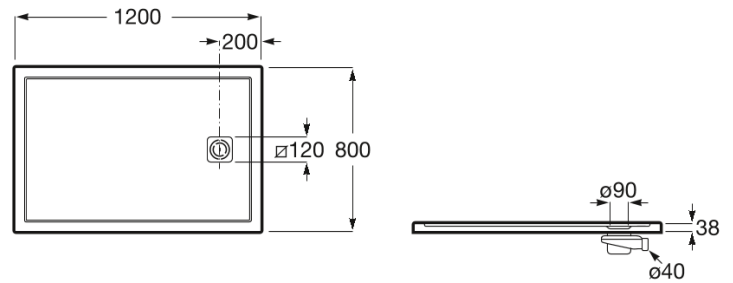

TERRAN

Plato de ducha extraplano de STONEX® con marco

MEDIDAS

Longitud	1200 mm
Anchura	800 mm
Altura	38 mm

COLORES Y ACABADOS

PVPR (IVA INCLUIDO)

496,10 €

DIBUJOS TÉCNICOS

CARACTERÍSTICAS

Superficie antideslizante con textura grava. Extraplano. Incluye desagüe de gran caudal y rejilla Twist en el mismo acabado de color.

Altura fija (mm): 38

Desagüe incluido

Diámetro del desagüe (mm): 90

Forma: Rectangular

Material: STONEX®

Profundidad: Extraplano (menos de 45 mm)

Tipo de fondo antideslizante: Integrado

Tipo de instalación: Empotrado / Nicho

Fondo antideslizante

COMPRADOS JUNTOS HABITUALMENTE