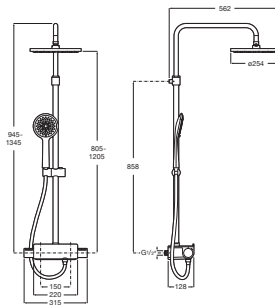

DECK

ROUND - Columna de ducha termostática con repisa

PVPR (IVA INCLUIDO)

872,41 €

DIBUJOS TÉCNICOS

CARACTERÍSTICAS

ROUND - Columna termostática para ducha con repisa. Incluye rociador de \varnothing 250 mm, ducha de mano de \varnothing 130 mm de 4 funciones, flexible de PVC satinado de 1,75 m y soporte articulado

Acabado: Cromado

Adecuada para: Ducha

Flexible incluido

Forma del rociador: Circular

Grifería: Incluida

Número de salidas de agua: 2

Número de vías del inversor: 2

Publication Status

Repisa

Teléfono de ducha: Incluido

Tipo de grifería: Termostática

Tipo de instalación: Mural

Evershine ®

Funciones del teléfono de ducha
Funciones del teléfono de ducha: Aquair

Funciones del teléfono de ducha
Funciones del teléfono de ducha: Pulse